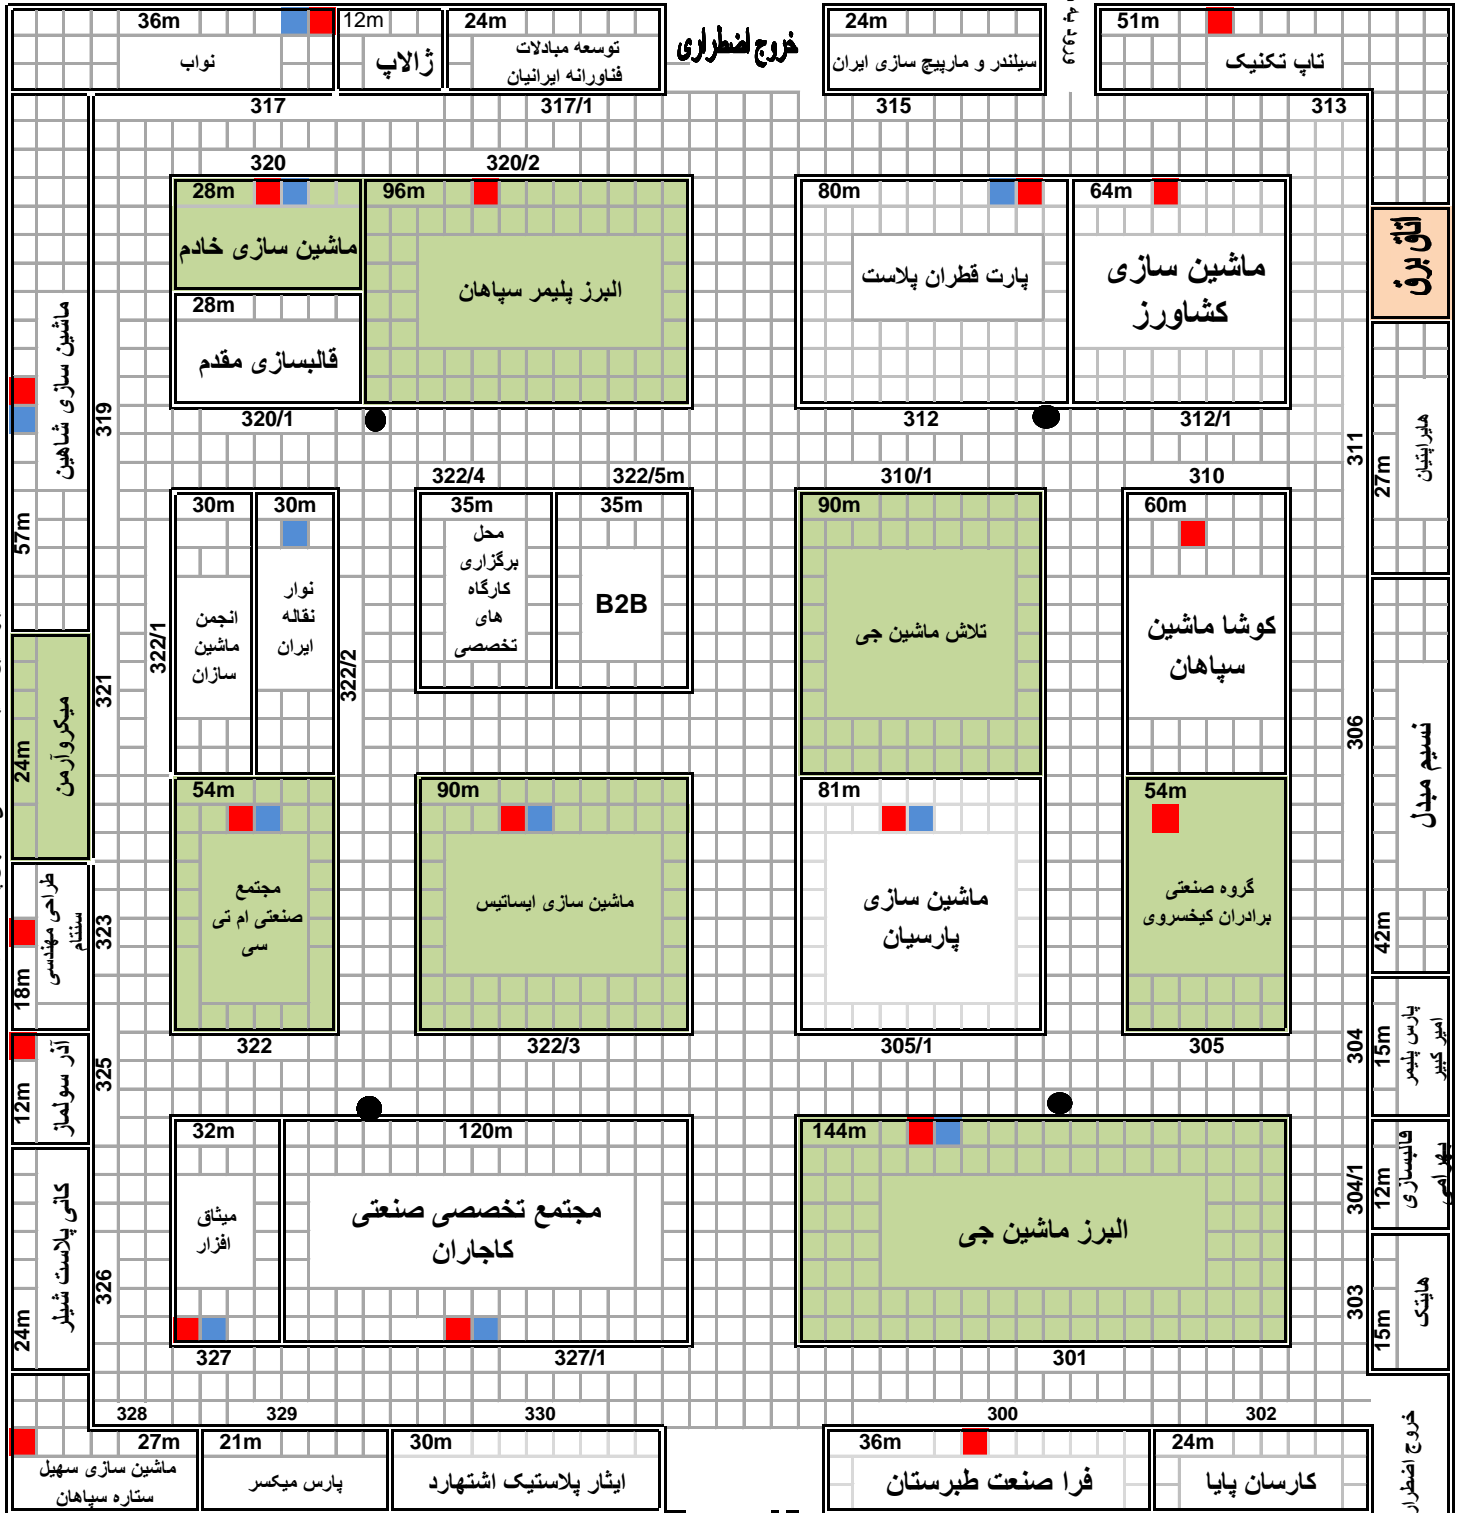

برق سه فاز ■ پیش ساخته خودساز لیفتراک و جرثقیل

ورودی به سالن 4

خروج اضطراری

سالن نقش جهان

پانزدهمین نمایشگاه تخصصی اصفهان پلاست 97

ورودی از سالن 2
from Hall No.2

خروج اضطراری

اتاق برق

هیربتیان

نسیم مبدل

پارس پلیمر
امیر کبیر

قالبسازی
تهرانی

هایتک

خروج اضطراری