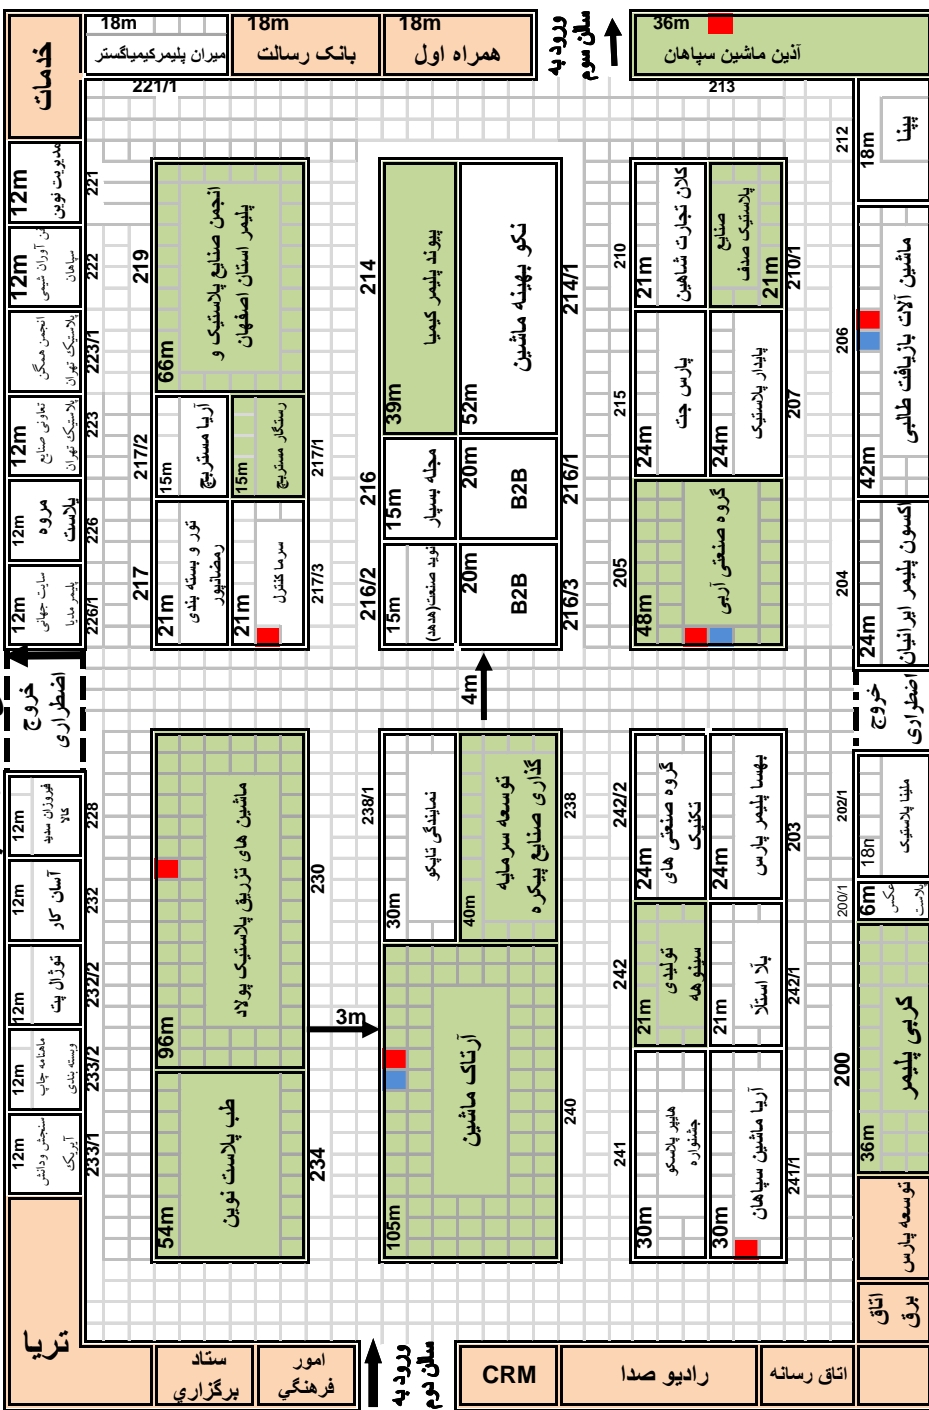

بازدهمین نمایشگاه تخصصی اصفهان پلاست 97

سالانه، مهر داماد

- نمایشگاه و غرفه قابل
- خودساز
- نمایش ساخته
- برق سه فاز